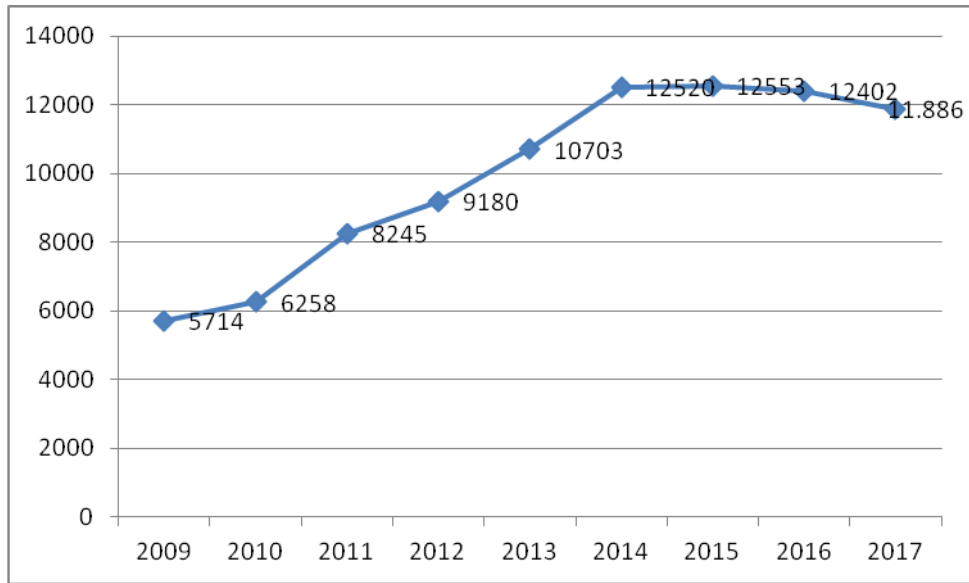

## QUADRES ESTADÍSTICS

Fig. 1 Número de castells aixecats per temporada. Font: Base Dades Coordinadora – Jove de Tarragona

Fig. 2. Evolució del nivell de les colles segons el criteri de la CCCC.