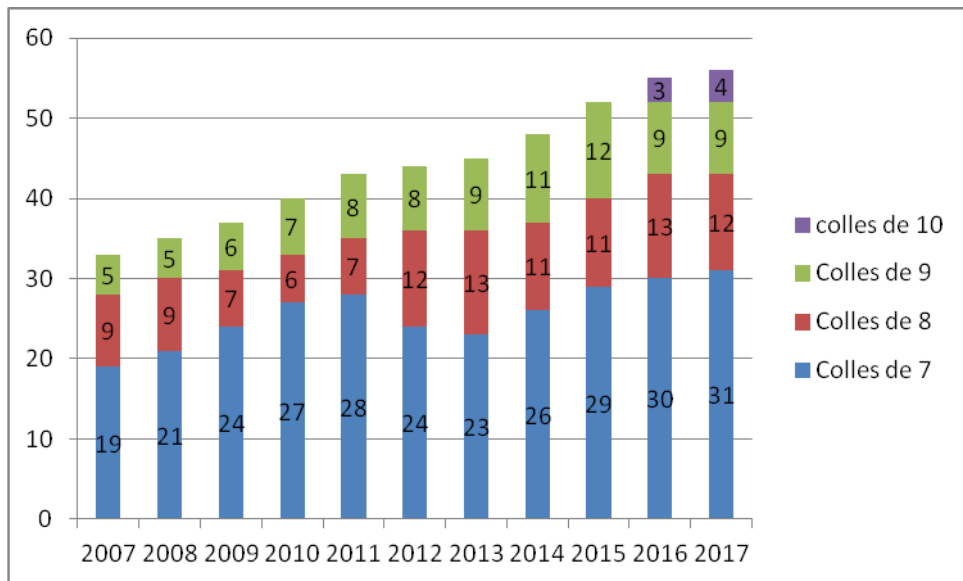

## QUADRES ESTADÍSTICS

Fig. 1 Número de castells aixecats per temporada. Font: Base Dades Coordinadora – Jove de Tarragona

Fig. 2. Evolució del nivell de les colles segons el criteri de la CCCC.